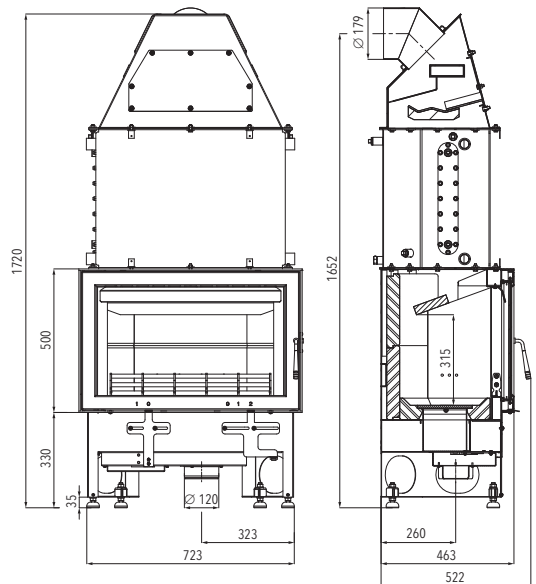

MODEL NOVARA 17

Barva	antracit
Účinnost	90 %
Výkon (do těles)	5,1-17,4 kW (10,8 kW)
Rozměry v / š / h	1720 / 778 / 566 mm
Obj. č.	0618018170000
Cena vč. DPH*	Kč 45 610,00