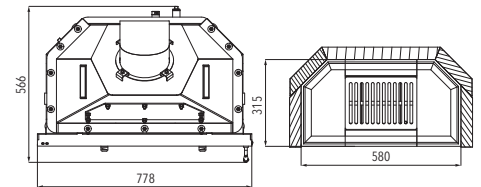

MODEL NOVARA 17

Barva	antracit
Účinnost	90 %
Výkon (do těles)	5,1-17,4 kW (10,8 kW)
Rozměry v / š / h	1720 / 778 / 566 mm
Obj. č.	0618018170000
Cena vč. DPH*	Kč 45 610,00