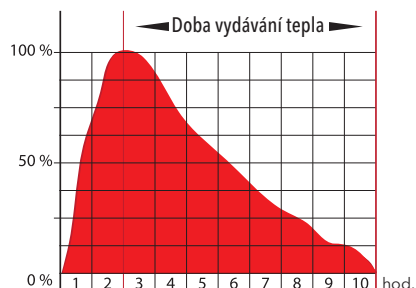

Akumulace tepla

Pro dlouhotrvající sálání tepla.

Graf akumulace tepla: