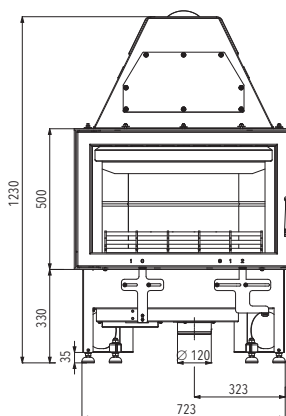

VAŠE VÝHODY

- Reflexní sklo
- Dvojitě prosklení
- Vyměnitelný výměník

MODEL NOVARA

Barva	antracit
Účinnost	89 % A+
Výkon	4–12,7 kW
Rozměry v / š / h	1230 / 778 / 527 mm
Obj. č.	0618018070000
Cena vč. DPH*	Kč 28 770,00