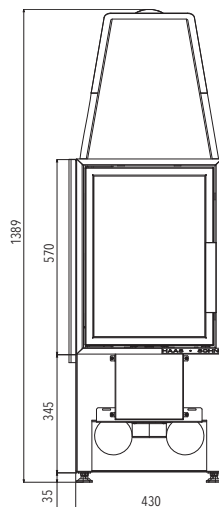

MODEL	MALVIK IV
Barva	černá
Účinnost	80 % A+
Výkon	2,4-7,5 kW
Rozměry v / š / h	1389 / 430 / 440 mm
Obj. č.	0618516570000
Cena vč. DPH*	Kč 18 640,00