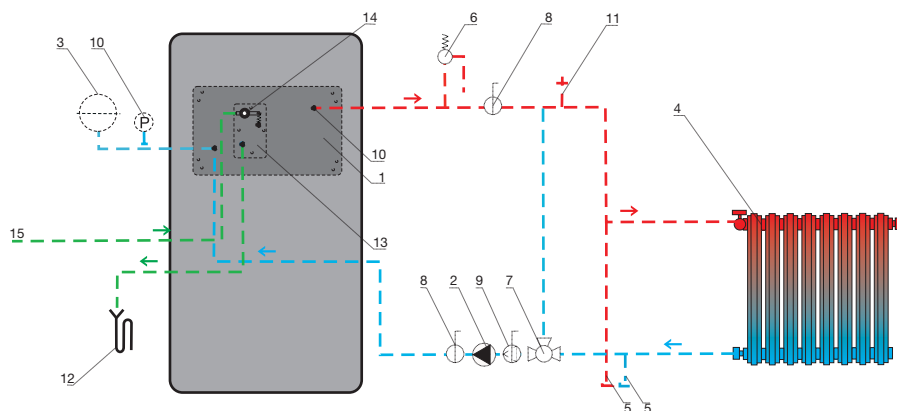

LEGENDA:

1. výměník	6. pojistný ventil	11. odvzdušňovací ventil
2. oběhové čerpadlo	7. termoregulační ventil, např. ESBE TV 25 (60-75 °C)	12. odpad
3. expanzní nádoba	8. kulový kohout	13. chladicí výměník (smyčka)
4. topné těleso	9. filtr uzavírací BALL	14. pojistný teplotní ventil
5. vypouštěcí ventil	10. tlakoměr	15. napojeno na rozvod studené vody