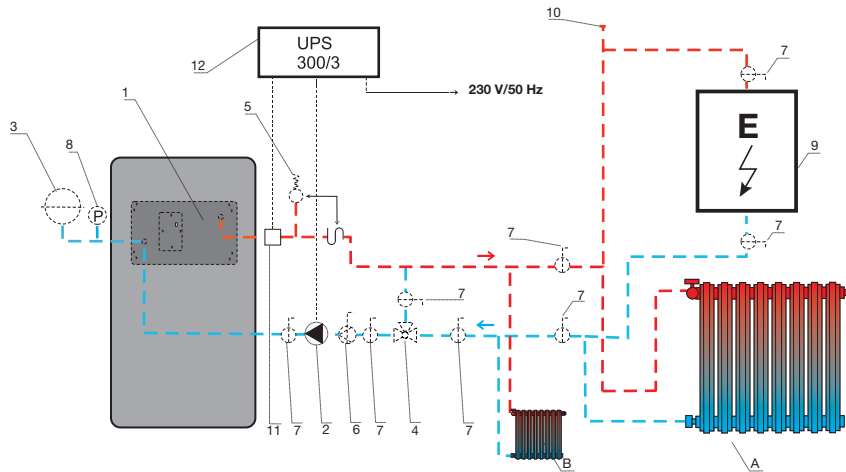

### LEGENDA:

- |   |                          |                                       |
|---|--------------------------|---------------------------------------|
| 1. krbová kamna s výměníkem                           | 6. filtr uzavírací       | 11. příložný termostat                |
| 2. oběhové čerpadlo                                   | 7. kulový kohout         | 12. záložní zdroj                     |
| 3. expanzní nádoba                                    | 8. tlakoměr              | A. přípojka k celkové otopné soustavě |
| 4. termoregulační ventil, např. ESBE TV 25 (60-75 °C) | 9. elektrokotel          | B. přípojka k části otopné soustavy   |
| 5. pojistný ventil                                    | 10. odvzdušňovací ventil |                                       |