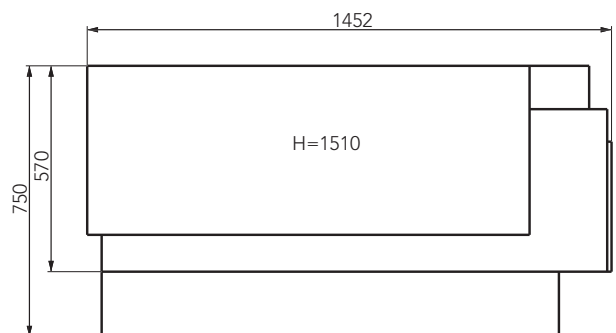

MODEL ADONIS II

Účinnost 82 %

Výkon 2,9–9,2 kW

Rozměry v / š / h 1510 / 1452 / 750 mm

Obj. č. 0601800620000

Cena vč. DPH* Kč 50 010,00

A+

PROTIPOŽÁRNÍ OCHRANA

Obj. č. 0648000500000

Kč 4 955,00

Možnost doobjednání protipožární ochrany nutné při instalaci v případě hořlavých nebo staticky citlivých stěn.

BOX NA DŘEVO

Obj. č. 0658000500000

Kč 4 420,00

Možnost dodatkově doplnit box na dřevo.

Doporučení zaústění kouřovodu:
min. 1210 mm,
průměr kouřovodu 180 mm.

Dodávka na 2 paletách
(9 dílů + krbová vložka).