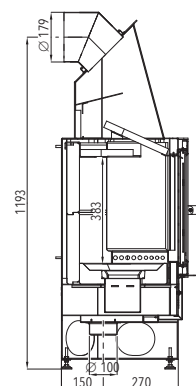

### VAŠE VÝHODY

• Smaltovaná technologie

MODEL	JONAVA IV
Barva	černá, smaltovaná dvířka
Účinnost	82 % 
Výkon	2,9-9,2 kW
Rozměry v / š / h	1282 / 781 / 420 mm
Obj. č.	0618018500000
Cena vč. DPH*	Kč 20 840,00