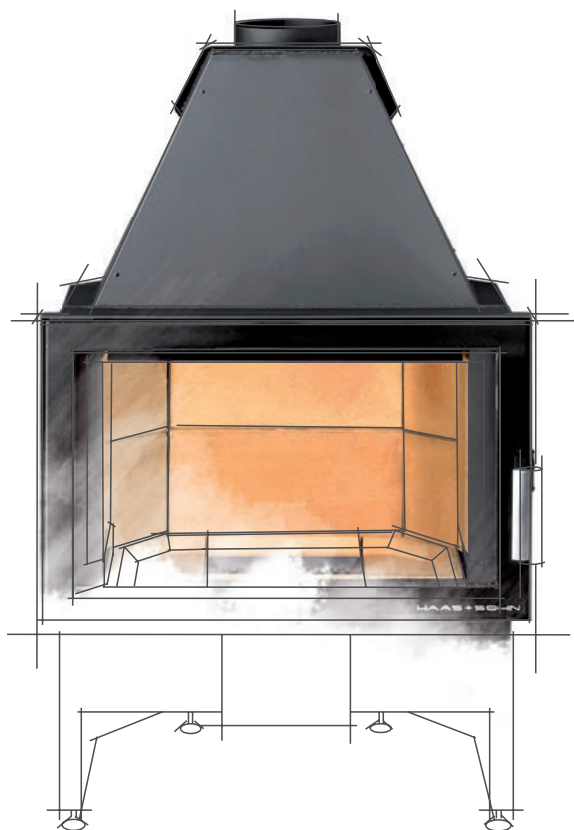

KRBOVÉ VLOŽKY