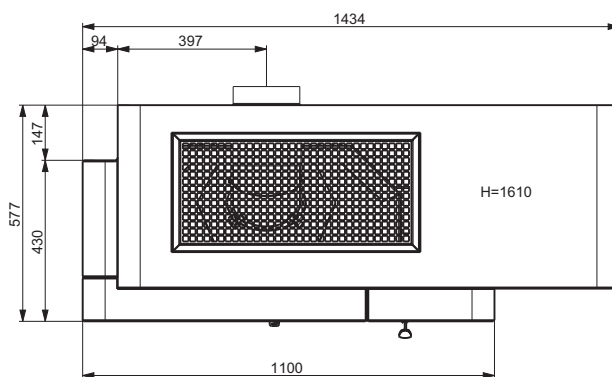

MODEL ARLBERG

Účinnost 82 %

Výkon 2,9–9,2 kW

Rozměry v / š / h 1610 / 1434 / 582 mm

Obj. č. 0601800850000

Cena vč. DPH* Kč 52 990,00

A+

PROTIPOŽÁRNÍ OCHRANA

Obj. č. 0648000500000

Kč 4 955,00

Možnost doobjednání protipožární ochrany nutné při instalaci v případě hořlavých nebo staticky citlivých stěn.

VĚTRACÍ MŘÍŽKA PŘI VYUŽITÍ HORNÍHO VÝVODU

Obj. č. 0655800800000

Kč 1 165,00

Možnost dodatkově doplnit větrací mřížku.

Doporučení zaústění kouřovodu:
min. 1310 mm,
průměr kouřovodu 180 mm.

Dodávka na 2 paletách
(9 dílů + křbová vložka).