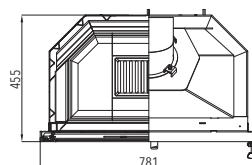

### VAŠE VÝHODY

• Smaltovaná technologie

MODEL	JONAVA IV
Barva	černá, smaltovaná dvířka
Účinnost	82 % 
Výkon	2,9-9,2 kW
Rozměry v / š / h	1282 / 781 / 420 mm
Obj. č.	0618018500000
Cena vč. DPH*	Kč 20 840,00