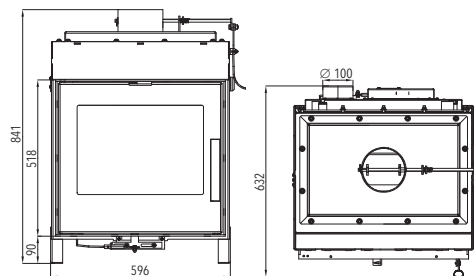

AMADORA S VÝMĚNÍKEM

HIGHLIGHTS

Terciální spalování
dvojí spalování šetří palivo

Externí přívod vzduchu (CPV)
ideální pro nízkoenergetický dům

Aut. regulátor primárního spal. vzduchu
předchází potížím při výpadku el. proudu

VAŠE VÝHODY

- Vyměnitelný výměník
- Smaltovaná technologie
- Snadné čištění výměníku

MODEL	AMADORA 1	AMADORA 2	AMADORA 3
Barva	antracit, smaltovaná dvířka	antracit, smaltovaná dvířka rám malý rovný	antracit, smaltovaná dvířka rám velký rovný
Účinnost	83 % A*	83 % A*	83 % A*
Výkon (do těles)	2,7-8,3 kW (6 kW)	2,7-8,3 kW (6 kW)	2,7-8,3 kW (6 kW)
Rozměry v / š / h	841 / 596 / 632 mm		
Obj. č.	0671015000000	0671015100000	0671015300000
Cena vč. DPH*	Kč 33 260,00	Kč 35 200,00	Kč 35 620,00