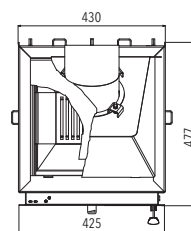

MODEL	MALVIK IV
Barva	černá
Účinnost	80 % A+
Výkon	2,4-7,5 kW
Rozměry v / š / h	1389 / 430 / 440 mm
Obj. č.	0618516570000
Cena vč. DPH*	Kč 18 640,00