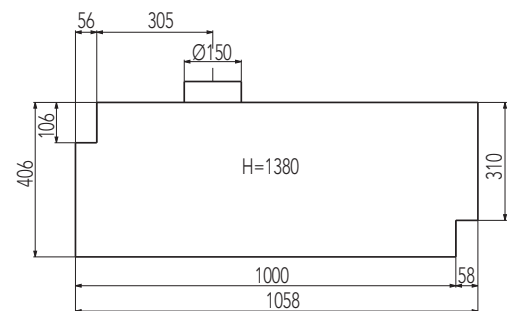

VAŠE VÝHODY

- Akumulace tepla
- Smaltovaná technologie
- Možnost nátěru
- 3 bodové zavírání dvířek

MODEL PINUS II

Účinnost	81 %	A+
Výkon	3,1–8,8 kW	
Rozměry v / š / h	1380 / 1058 / 406 mm	
Obj. č.	0601871010000	
Cena vč. DPH*	Kč 43 420,00	

Doporučení zaústění kouřovodu:
min. 1170 mm,
průměr kouřovodu 150 mm.

Dodávka na 2 paletách
(9 dílů + krbová vložka).