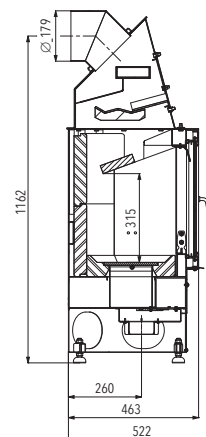

### MODEL NOVARA

Barva	antracit
Účinnost	89 % <b>A+</b>
Výkon	4–12,7 kW
Rozměry v / š / h	1230 / 778 / 527 mm
Obj. č.	0618018070000
Cena vč. DPH*	Kč 28 770,00