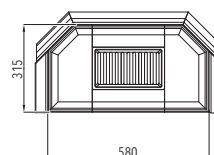

### VAŠE VÝHODY

• Smaltovaná technologie

MODEL	JONAVA IV
Barva	černá, smaltovaná dvířka
Účinnost	82 % 
Výkon	2,9-9,2 kW
Rozměry v / š / h	1282 / 781 / 420 mm
Obj. č.	0618018500000
Cena vč. DPH*	Kč 20 840,00