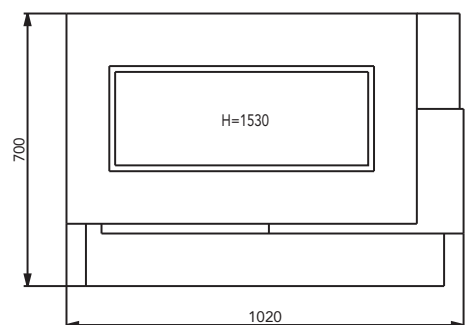

MODEL ASCIM II

Účinnost	80 %	A+
Výkon	2,4-7,5 kW	
Rozměry v / š / h	1530 / 1020 / 700 mm	
Obj. č.	0601851120000	
Cena vč. DPH*	Kč 43 420,00	

PROTIPOŽÁRNÍ OCHRANA

Obj. č. 0641851000000
Kč 3 010,00

Možnost doobjednání protipožární ochrany nutné při instalaci v případě hořlavých nebo staticky citlivých stěn.

Doporučení zaústění kouřovodu:
min. 1230 mm,
průměr kouřovodu 160 mm.

Dodávka na 2 paletách
(8 dílů + krbová vložka).