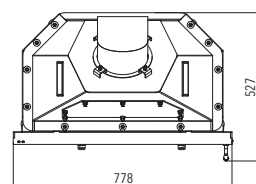

NOVARA

HIGHLIGHTS

Externí přívod vzduchu (CPV)
ideální pro nízkoenergetický dům

Terciální spalování
dvojí spalování šetří palivo