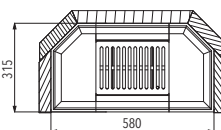

NOVARA

HIGHLIGHTS

Externí přívod vzduchu (CPV)
ideální pro nízkoenergetický dům

Terciální spalování
dvojí spalování šetří palivo