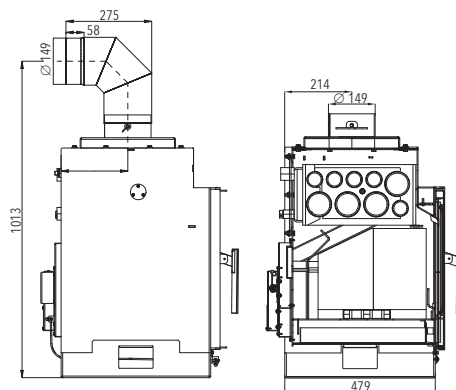

AMADORA S VÝMĚNÍKEM

HIGHLIGHTS

Terciální spalování
dvojí spalování šetří palivo

Externí přívod vzduchu (CPV)
ideální pro nízkoenergetický dům

Aut. regulátor primárního spal. vzduchu
předchází potížím při výpadku el. proudu

VAŠE VÝHODY

- Vyměnitelný výměník
- Smaltovaná technologie
- Snadné čištění výměníku

MODEL	AMADORA 1	AMADORA 2	AMADORA 3
Barva	antracit, smaltovaná dvířka	antracit, smaltovaná dvířka rám malý rovný	antracit, smaltovaná dvířka rám velký rovný
Účinnost	83 % A*	83 % A*	83 % A*
Výkon (do těles)	2,7-8,3 kW (6 kW)	2,7-8,3 kW (6 kW)	2,7-8,3 kW (6 kW)
Rozměry v / š / h	841 / 596 / 632 mm		
Obj. č.	0671015000000	0671015100000	0671015300000
Cena vč. DPH*	Kč 33 260,00	Kč 35 200,00	Kč 35 620,00