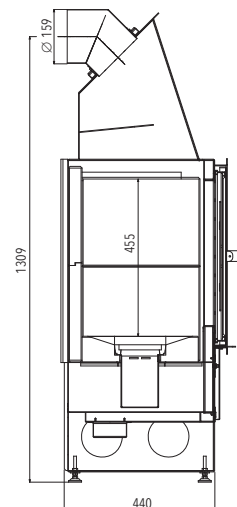

MODEL	MALVIK IV
Barva	černá
Účinnost	80 % A+
Výkon	2,4-7,5 kW
Rozměry v / š / h	1389 / 430 / 440 mm
Obj. č.	0618516570000
Cena vč. DPH*	Kč 18 640,00