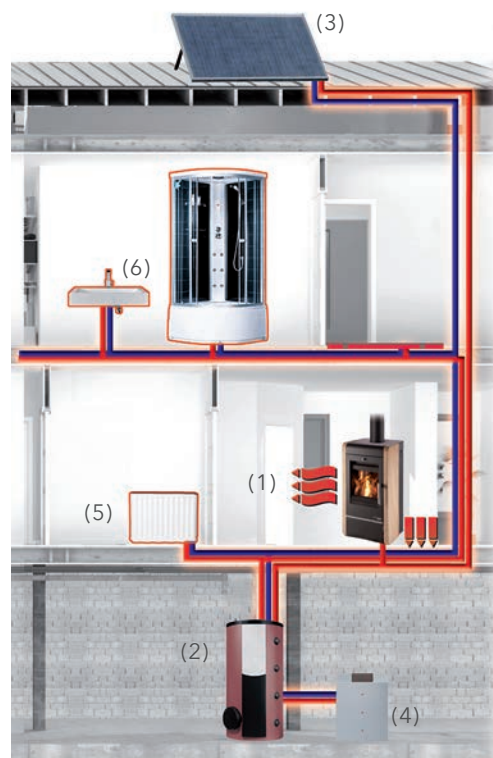

Část tepla se přímo využívá pro vytápění prostoru, ve kterém jsou kamna umístěna (1). Zbytek se ukládá do akumulární nádrže (2), který může být také zásoben z jiných energetických zdrojů - jako solární panely (3) a kotle (4). Dle potřeby je teplo ze zásobníku vedeno do otopné soustavy (radiátorů 5), nebo se využije např. k ohřevu teplé vody (6).

Upozornění:

Provoz výměníku bez vodovodního připojení není možný. Napojení na topnou soustavu musí provést odborná firma.

Automatický regulátor primárního spalovacího vzduchu

Předchází potížím při výpadku el. proudu. Při výpadku elektrického proudu, v momentě, kdy voda ve výměníku dosáhne 95 °C, uzavře pomocí speciální termostatické kapilární klapky přívod primárního přísunu vzduchu do spalovací komory, čímž znemožní hoření.

Patentované čištění výměníku

Patentovaná technologie čištění výměníku. Unikátní systém komfortního čištění výměníku, chráněn Úřadem průmyslového vlastnictví České republiky jako Užitný vzor.