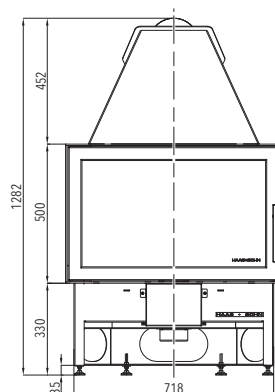

### VAŠE VÝHODY

• Smaltovaná technologie

MODEL	JONAVA IV
Barva	černá, smaltovaná dvířka
Účinnost	82 % 
Výkon	2,9-9,2 kW
Rozměry v / š / h	1282 / 781 / 420 mm
Obj. č.	0618018500000
Cena vč. DPH*	Kč 20 840,00