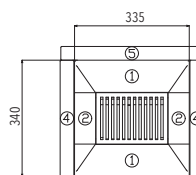

MODEL	MALVIK IV
Barva	černá
Účinnost	80 % A+
Výkon	2,4-7,5 kW
Rozměry v / š / h	1389 / 430 / 440 mm
Obj. č.	0618516570000
Cena vč. DPH*	Kč 18 640,00