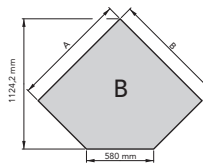

**SKLO
POD KAMNA
- FORMA „B“**

Rozměry mm 1000 x 1000 mm /
580 mm 45°

Obj. č. 1115510200000

Cena vč. DPH* Kč 1 550,00