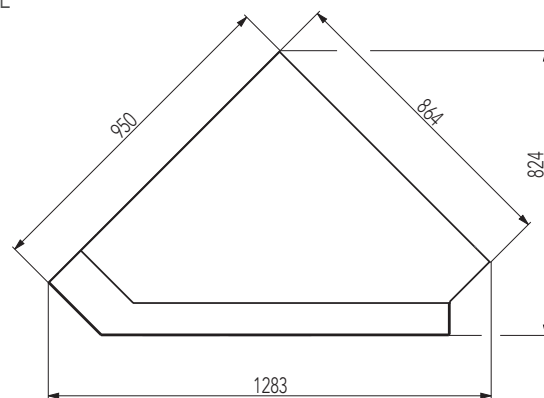

### VAŠE VÝHODY

- Akumulace tepla
- Rohová varianta
- Možnost nátěru
- 3 bodové zavírání dvířek

MODEL	PINUS II ROHOVÝ	SET K HORNÍMU VÝVODU	
Účinnost	81 % <b>A+</b>	Obj. č. 0655870100000	Doporučení zaústění kouřovodu:
Výkon	3,1-8,8 kW	Kč 2 470,00	min. 1170 mm,
Rozměry v / š / h	1440 / 1283 / 824 mm		průměr kouřovodu 150 mm.
Obj. č.	0601871100000		
Cena vč. DPH*	Kč 43 420,00	Možnost doobjednání setu k hornímu vývodu.	Dodávka na 2 paletách (9 dílů + krbová vložka).