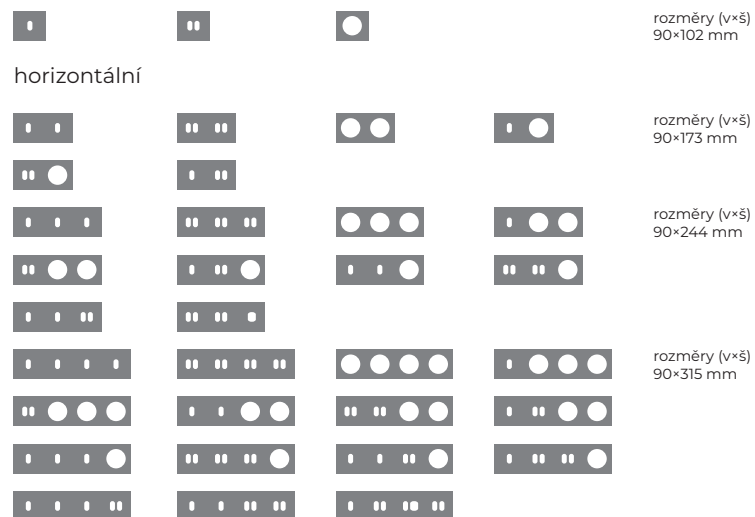

vectis / násobnosti rámečků

horizontální

rozměry (v×š)
90×102 mm

rozměry (v×š)
90×173 mm

rozměry (v×š)
90×244 mm

rozměry (v×š)
90×315 mm

vertikální

rozměry (v×š)
173×90 mm

rozměry (v×š)
244×90 mm

rozměry (v×š)
315×90 mm

vectis round / komplety

spínač / přepínač
řazení 1, 6, 7, 1/0

spínač / přepínač řazení
5, 6+6, 1/0+1/0, žaluziový
ovladač

zásuvka jednonásobná

zásuvka schuko
jednonásobná

horizontální

rozměry (v×š)
97×97 mm

rozměry (v×š)
97×168 mm

rozměry (v×š)
97×239 mm

rozměry (v×š)
97×310 mm

vertikální

rozměry (v×š)
168×97 mm

rozměry (v×š)
239×97 mm