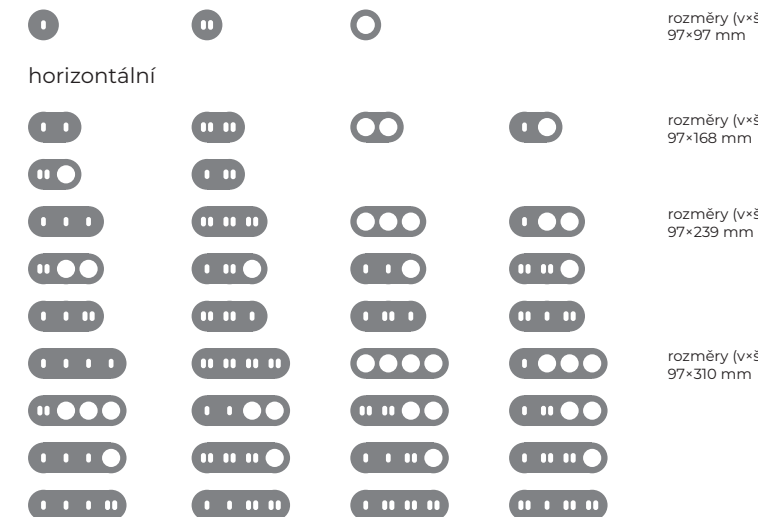

vectis / násobnosti rámečků

horizontální

rozměry (v×š)
90×102 mm

rozměry (v×š)
90×173 mm

rozměry (v×š)
90×244 mm

rozměry (v×š)
90×315 mm

vertikální

rozměry (v×š)
173×90 mm

rozměry (v×š)
244×90 mm

rozměry (v×š)
315×90 mm

vectis round / komplety

spínač / přepínač
řazení 1, 6, 7, 1/0

spínač / přepínač řazení
5, 6+6, 1/0+1/0, žaluziový
ovladač

zásuvka jednonásobná

zásuvka schuko
jednonásobná

horizontální

rozměry (v×š)
97×97 mm

rozměry (v×š)
97×168 mm

rozměry (v×š)
97×239 mm

rozměry (v×š)
97×310 mm

vertikální

rozměry (v×š)
168×97 mm

rozměry (v×š)
239×97 mm