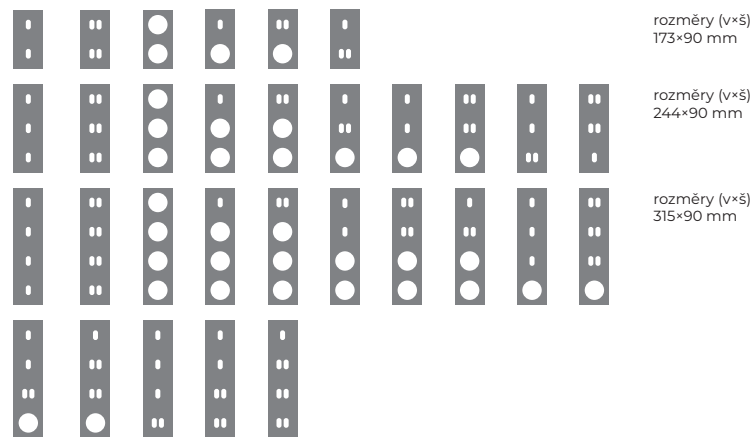

vectis / násobnosti rámečků

horizontální

rozměry (v×š)
90×102 mm

rozměry (v×š)
90×173 mm

rozměry (v×š)
90×244 mm

rozměry (v×š)
90×315 mm

vertikální

rozměry (v×š)
173×90 mm

rozměry (v×š)
244×90 mm

rozměry (v×š)
315×90 mm

vectis round / komplety

spínač / přepínač
řazení 1, 6, 7, 1/0

spínač / přepínač řazení
5, 6+6, 1/0+1/0, žaluziový
ovladač

zásuvka jednonásobná

zásuvka schuko
jednonásobná

horizontální

rozměry (v×š)
97×97 mm

rozměry (v×š)
97×168 mm

rozměry (v×š)
97×239 mm

rozměry (v×š)
97×310 mm

vertikální

rozměry (v×š)
168×97 mm

rozměry (v×š)
239×97 mm