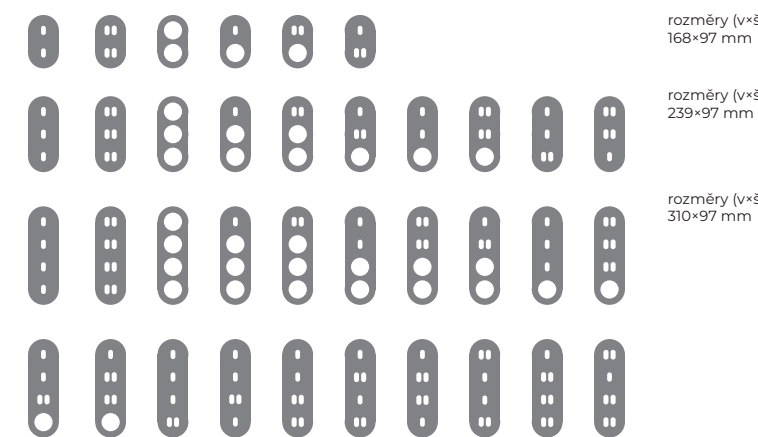

horizontální

rozměry (v×š)
97×97 mm

rozměry (v×š)
97×168 mm

rozměry (v×š)
97×239 mm

rozměry (v×š)
97×310 mm

vertikální

rozměry (v×š)
168×97 mm

rozměry (v×š)
239×97 mm

rozměry (v×š)
310×97 mm

i Kryty datových zásuvek a kryty zaslepovací jsou vyrobeny z kovu s barevným nástřikem, kryty silových zásuvek jsou vyrobeny z UV odolného plastu.

i Jiné varianty kombinací přístrojů ve vícenásobných rámečcích je možné vyrobit na zakázku. Kontaktujte prosím obchodní zástupce.